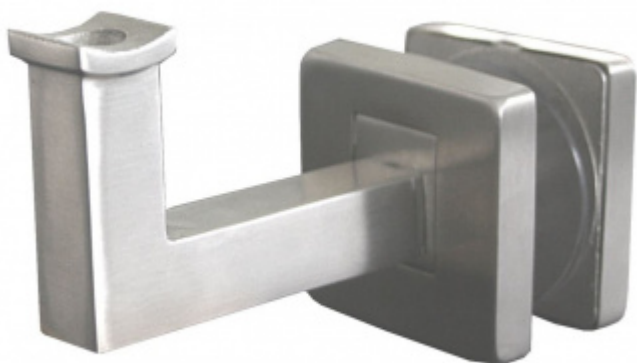

Produktový list

platný k 4. 11. 2024

luxusnikovani.cz
DELIVERED BY EFB

Držák zábradlí na sklo nerez, pro průměr trubky 42,4 mm

ID produktu: 14505

PLU: 50.06.0050

Nerez kartáčovaná

Montáž na sklo do tloušťky 17 mm.

Vhodné pro zábradlí s průměrem 42,4 mm.

Včetně šroubu M10 x 40 mm .

Vaše cena bez DPH

45,22 €

Vaše cena s DPH

54,72 €

Zobrazit produkt