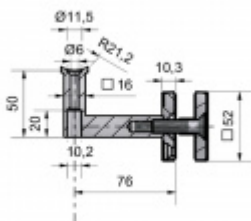

Produktový list

platný k 4. 11. 2024

luxusnikovani.cz
DELIVERED BY EFB

Držák zábradlí na sklo nerez, pro průměr trubky 42,4 mm

ID produktu: 14505

PLU: 50.06.0050

Nerez kartáčovaná

Montáž na sklo do tloušťky 17 mm.

Vhodné pro zábradlí s průměrem 42,4 mm.

Včetně šroubu M10 x 40 mm .

Vaše cena bez DPH

45,22 €

Vaše cena s DPH

54,72 €

Zobrazit produkt