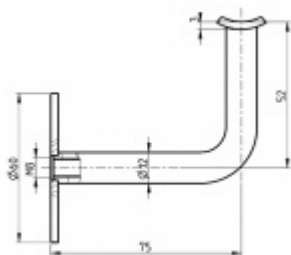

Produktový list

platný k 25. 8. 2024

luxusnikovani.cz
DELIVERED BY EFB

Držák zábradlí nerez, pro průměr 42,4 mm do zdi

ID produktu: 14504

PLU: 34.35.0510

Nerez kartáčovaná

Vhodné pro zábradlí s průměrem 42,4 mm

Průměr podesty 60x3 mm, odsazení od zdi 75 mm, výška 52 mm

Součástí úchytu je napevno instalovaná závitová tyč M8 x 70 mm s hmoždinkou.

Vše je připraveno k okamžité instalaci do zdi.

Vaše cena bez DPH

9,87 €