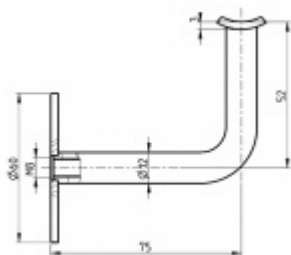

Produktový list

platný k 25. 8. 2024

luxusnikovani.cz
DELIVERED BY EFB

Držák zábradlí nerez, pro průměr 42,4 mm do zdi

ID produktu: 14504

PLU: 34.35.0510

Nerez kartáčovaná

Vhodné pro zábradlí s průměrem 42,4 mm

Průměr podesty 60x3 mm, odsazení od zdi 75 mm, výška 52 mm

Součástí úchytu je napevno instalovaná závitová tyč M8 x 70 mm s hmoždinkou.

Vše je připraveno k okamžité instalaci do zdi.

Vaše cena bez DPH

232 Kč