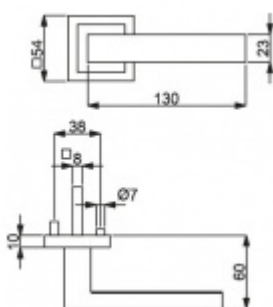

Produktový list

platný k 25. 8. 2024

luxusnikovani.cz
DELIVERED BY EFB