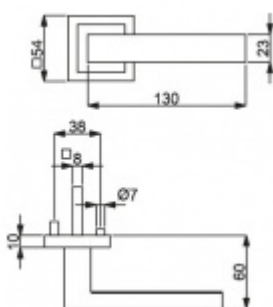

Produktový list

platný k 2. 10. 2024

luxusnikovani.cz
DELIVERED BY EFB