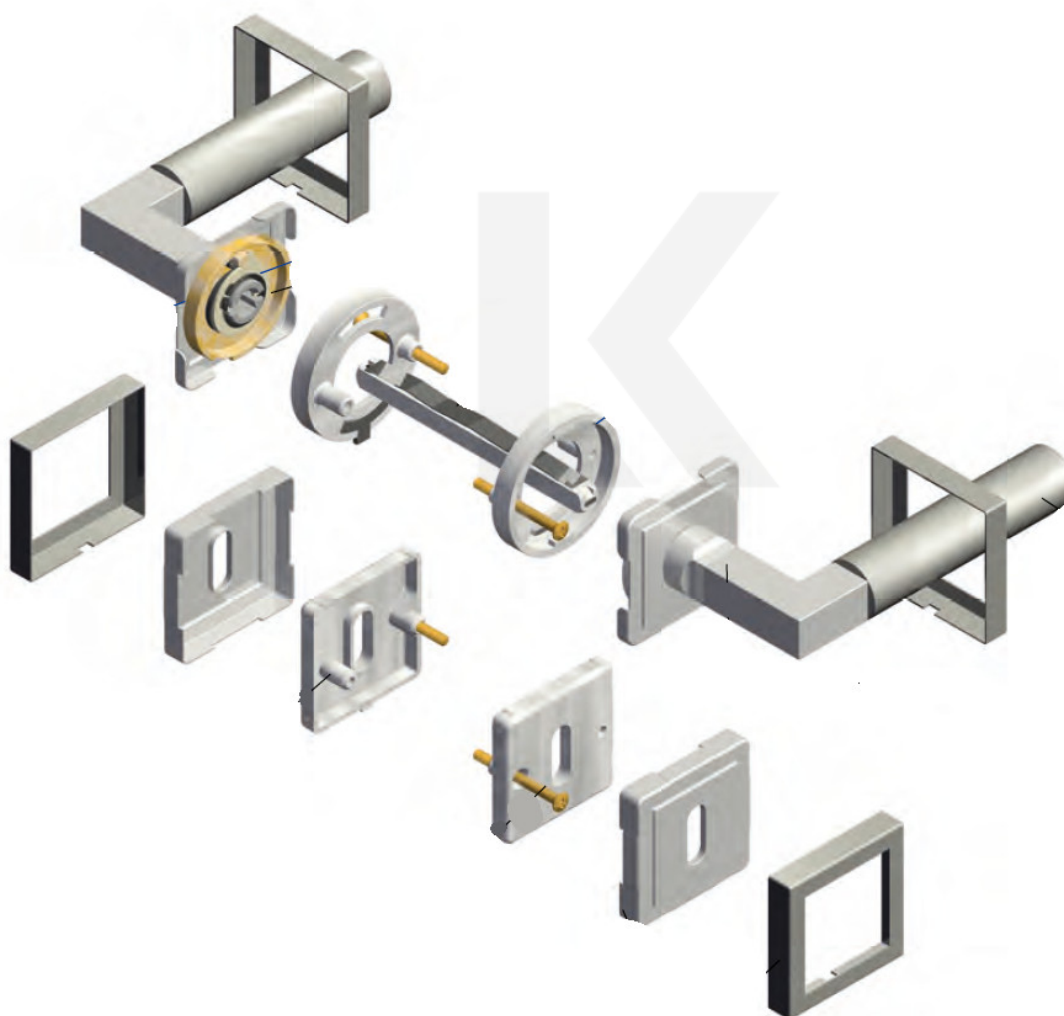

Vaše cena bez DPH

152,55 €

Vaše cena s DPH

184,59 €

Zobrazit produkt

TECHNICKÉ DETAILY