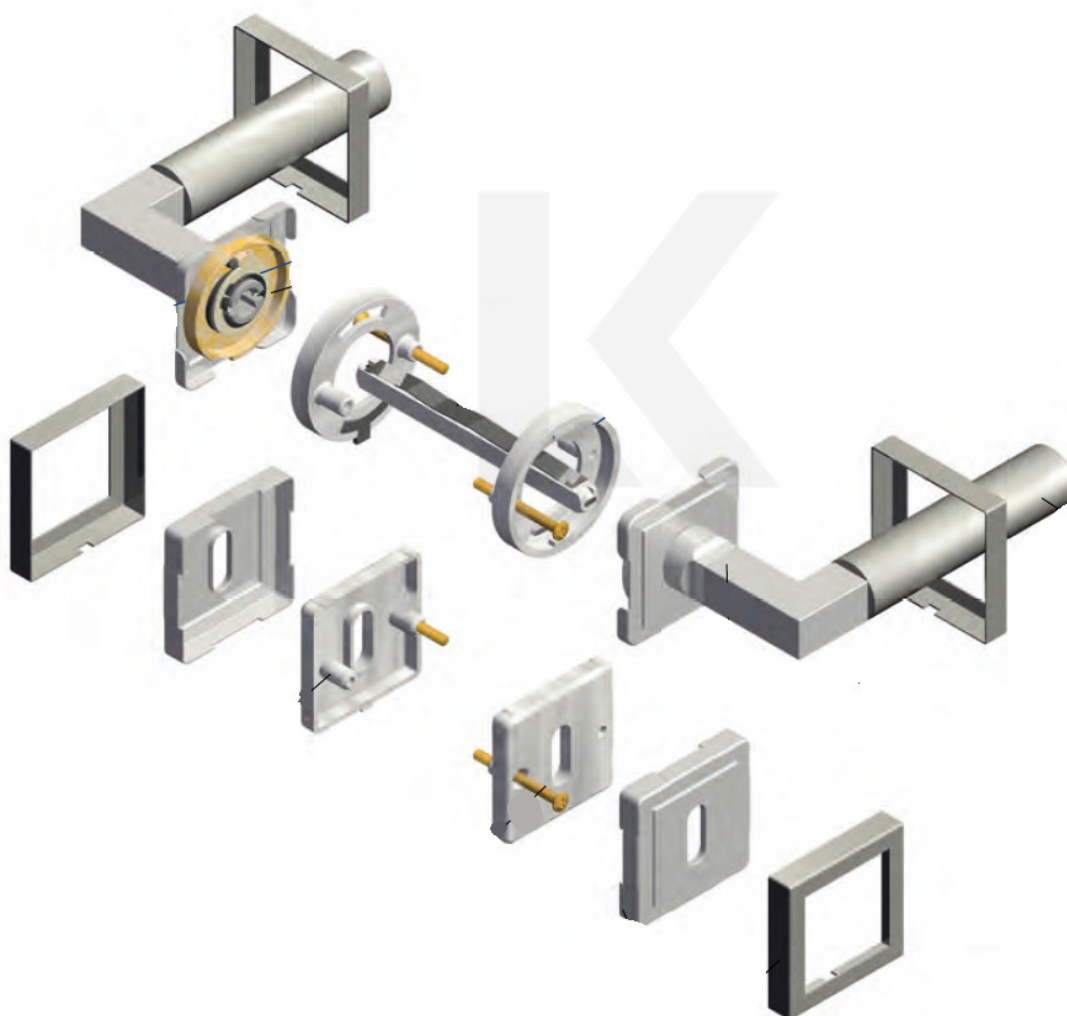

Vaše cena bez DPH

3 585 Kč

Vaše cena s DPH

4 337,86 Kč

Zobrazit produkt

TECHNICKÉ DETAILY