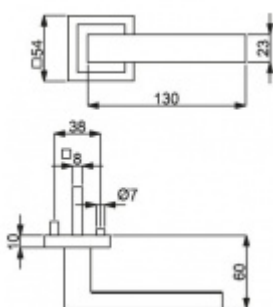

Produktový list

platný k 4. 11. 2024

luxusnikovani.cz
DELIVERED BY EFB