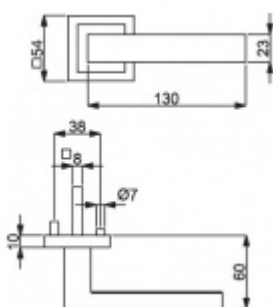

- 12 let záruka na funkci
- Objektové provedení i pro standardní interiérové dveře
- Ocelová konstrukce pod rozetami
- Extrémně rychlá a bezchybná montáž
- Klika pevně spojená s rozetou a pružinovým mechanismem.

Sada kování obsahuje spojovací materiál a čtyřhran pro tloušťku dveří 38-42 mm.

Větší tloušťka dveří je možná dle zadání. Příplatek cca 100,- Kč / sada