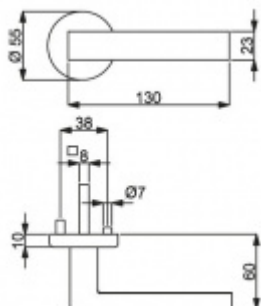

Produktový list

platný k 2. 10. 2024

luxusnikovani.cz
DELIVERED BY EFB

Cylindrická vložka