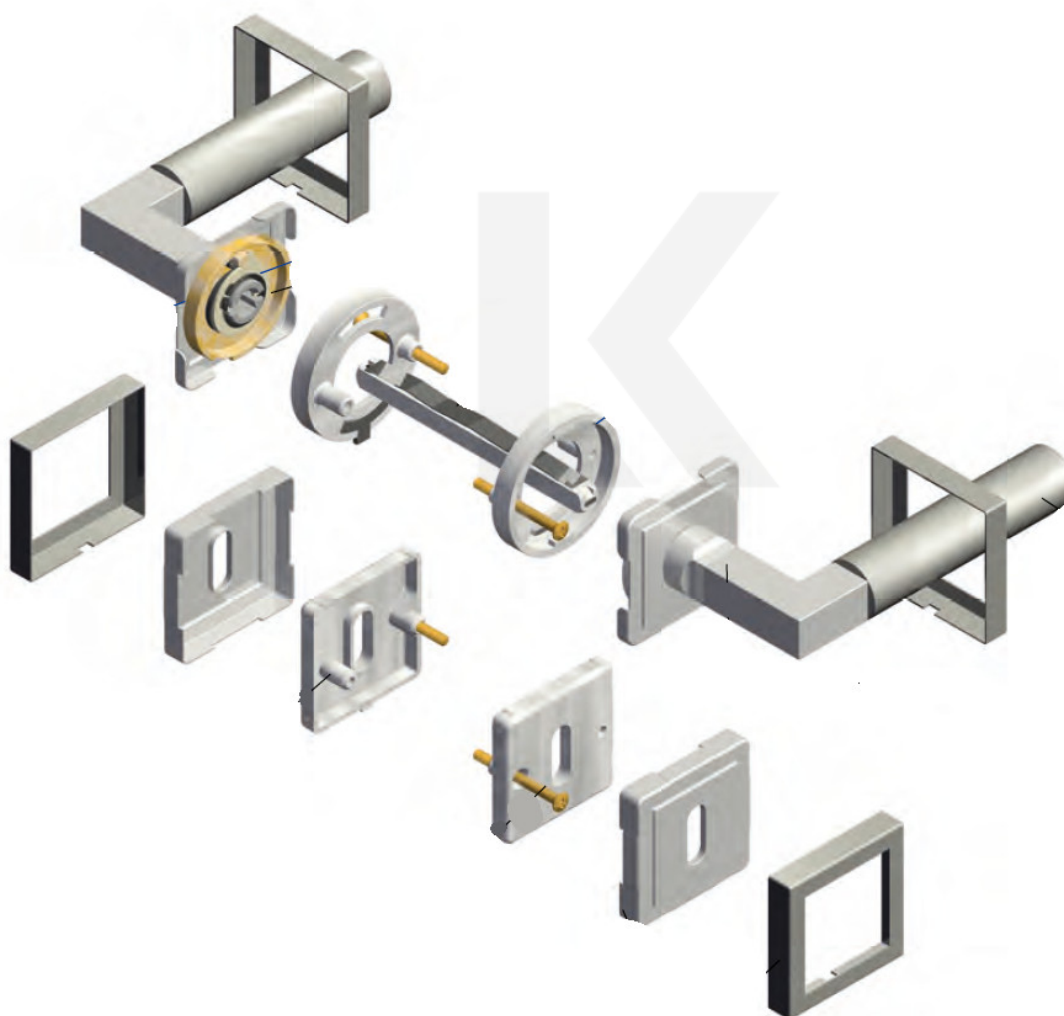

Vaše cena bez DPH

116,09 €

Vaše cena s DPH

140,46 €

Zobrazit produkt

TECHNICKÉ DETAILY