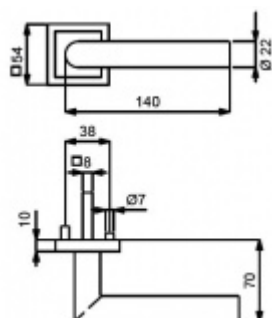

Produktový list

platný k 22. 7. 2024

luxusnikovani.cz
DELIVERED BY EFB

Cylindrická vložka