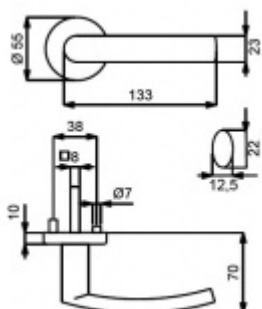

Produktový list

platný k 23. 7. 2024

luxusnikovani.cz
DELIVERED BY EFB