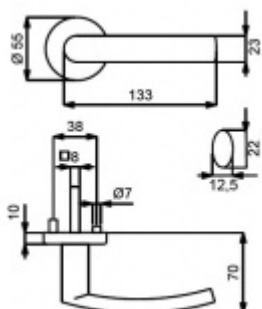

Produktový list

platný k 5. 7. 2024

luxusnikovani.cz
DELIVERED BY EFB