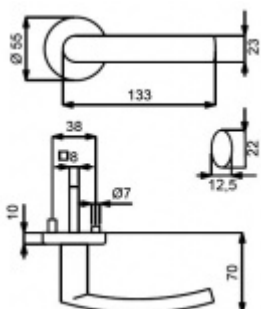

Produktový list

platný k 3. 7. 2024

luxusnikovani.cz
DELIVERED BY EFB