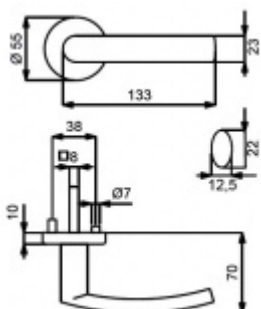

Produktový list

platný k 4. 7. 2024

luxusnikovani.cz
DELIVERED BY EFB