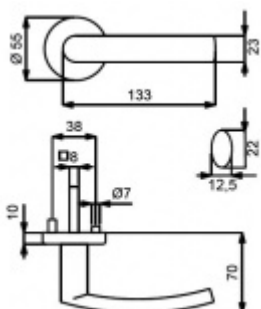

Produktový list

platný k 23. 7. 2024

luxusnikovani.cz
DELIVERED BY EFB