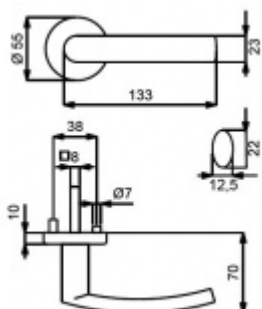

Produktový list

platný k 4. 7. 2024

luxusnikovani.cz
DELIVERED BY EFB