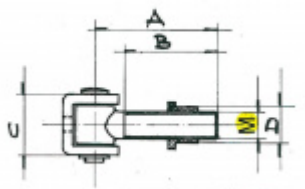

## Navařovací vratový pant krátký, nerez Závít M20

ID produktu: 14401

Navařovací vratový pant vyrobený z nerezí

Dostupné jsou varianty závít/A/B/C/D:

Závít M12-45/28/26/17,5

Závít M14-50/33/29/20

Závít M16-55/38/30/22

Závít M20-65/43/37/25

Závít M24-80/55/47/27

**Vaše cena bez DPH**

**21,28 €**

Vaše cena s DPH

25,74 €

Zobrazit produkt