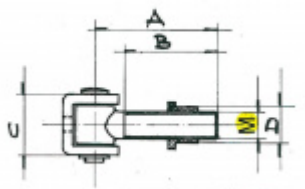

Navařovací vratový pant krátký, nerez Závít M20

ID produktu: 14401

Navařovací vratový pant vyrobený z nerezí

Dostupné jsou varianty závít/A/B/C/D:

Závít M12-45/28/26/17,5

Závít M14-50/33/29/20

Závít M16-55/38/30/22

Závít M20-65/43/37/25

Závít M24-80/55/47/27

Vaše cena bez DPH

Vaše cena s DPH

500 Kč

605 Kč

Zobrazit produkt