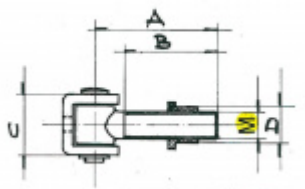

Navařovací vratový pant krátký, nerez Závit M12

ID produktu: 14400

Navařovací vratový pant vyrobený z nerezí

Dostupné jsou varianty závit/A/B/C/D:

Závit M12-45/28/26/17,5

Závit M14-50/33/29/20

Závit M16-55/38/30/22

Závit M20-65/43/37/25

Závit M24-80/55/47/27

Vaše cena bez DPH

12,26 €

Vaše cena s DPH

14,83 €

Zobrazit produkt