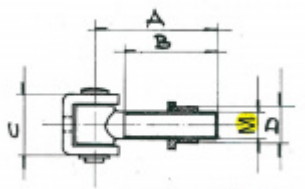

## Navařovací vratový pant krátký, nerez Závít M12

ID produktu: 14400

Navařovací vratový pant vyrobený z nerezí

Dostupné jsou varianty závít/A/B/C/D:

Závít M12-45/28/26/17,5

Závít M14-50/33/29/20

Závít M16-55/38/30/22

Závít M20-65/43/37/25

Závít M24-80/55/47/27

**Vaše cena bez DPH**

**288 Kč**

Vaše cena s DPH

348,48 Kč

Zobrazit produkt