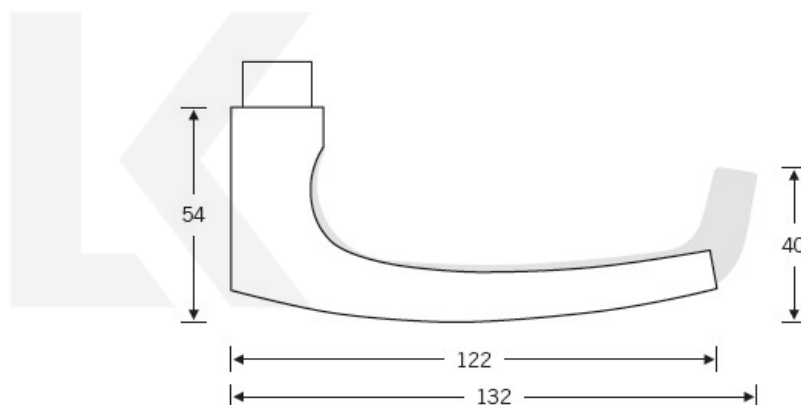

Produktový list

platný k 1. 9. 2024

luxusnikovani.cz
DELIVERED BY EFB

Kování FSB 12 1015 ASL Eloxovaný hliník, klika / koule, Cylindrická vložka

FSB

ID produktu: 144

Domníváme se, že základní tvar naší kliky 1015 byl stvořen v roce 1903 společností nazvanou Wehag. Současná verze je upravena Johannesem Potentem. Klika padne příjemně do ruky, protože nemá žádnou ostrou hranu. Tento model je velmi oblíben v Holandsku. Klika je dostupná v hliníku, nerezí a čistém bronzu.