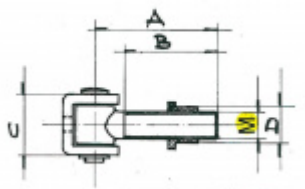

Navařovací vratový pant krátký, nerez Závit M14

ID produktu: 14399

Navařovací vratový pant vyrobený z nerezí

Dostupné jsou varianty závit/A/B/C/D:

Závit M12-45/28/26/17,5

Závit M14-50/33/29/20

Závit M16-55/38/30/22

Závit M20-65/43/37/25

Závit M24-80/55/47/27

Vaše cena bez DPH

296 Kč

Vaše cena s DPH

358,16 Kč

Zobrazit produkt