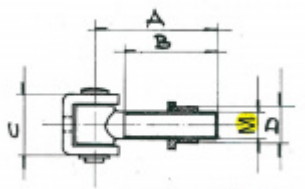

## Navařovací vratový pant krátký, nerez Závit M16

ID produktu: 14398

Navařovací vratový pant vyrobený z nerezí

Dostupné jsou varianty závit/A/B/C/D:

Závit M12-45/28/26/17,5

Závit M14-50/33/29/20

Závit M16-55/38/30/22

Závit M20-65/43/37/25

Závit M24-80/55/47/27

**Vaše cena bez DPH**

**14,13 €**

Vaše cena s DPH

17,09 €

Zobrazit produkt