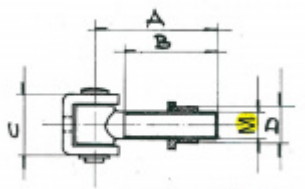

## Navařovací vratový pant krátký, nerez Závít M16

ID produktu: 14398

Navařovací vratový pant vyrobený z nerezí

Dostupné jsou varianty závit/A/B/C/D:

Závít M12-45/28/26/17,5

Závít M14-50/33/29/20

Závít M16-55/38/30/22

Závít M20-65/43/37/25

Závít M24-80/55/47/27

**Vaše cena bez DPH**

**332 Kč**

Vaše cena s DPH

401,72 Kč

Zobrazit produkt