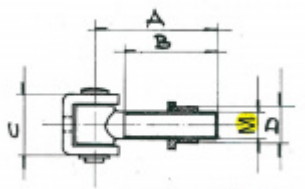

Navařovací vratový pant krátký, nerez Závít M24

ID produktu: 14397

Navařovací vratový pant vyrobený z nerezí

Dostupné jsou varianty závít/A/B/C/D:

Závít M12-45/28/26/17,5

Závít M14-50/33/29/20

Závít M16-55/38/30/22

Závít M20-65/43/37/25

Závít M24-80/55/47/27

Vaše cena bez DPH

27,57 €

Vaše cena s DPH

33,37 €

Zobrazit produkt