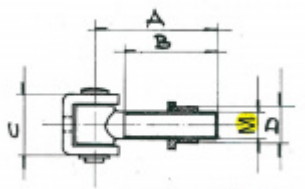

Navařovací vratový pant krátký, nerez Závit M24

ID produktu: 14397

Navařovací vratový pant vyrobený z nerezí

Dostupné jsou varianty závit/A/B/C/D:

Závit M12-45/28/26/17,5

Závit M14-50/33/29/20

Závit M16-55/38/30/22

Závit M20-65/43/37/25

Závit M24-80/55/47/27

Vaše cena bez DPH

648 Kč

Vaše cena s DPH

784,08 Kč

Zobrazit produkt