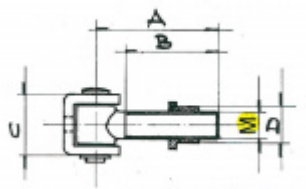

Navařovací vratový pant krátký, nerez

Navařovací vratový pant vyrobený z nerezí

Dostupné jsou varianty závit/A/B/C/D:

Závit M12-45/28/26/17,5

Závit M14-50/33/29/20

Závit M16-55/38/30/22

Závit M20-65/43/37/25

Závit M24-80/55/47/27

Závit M12

[Navařovací vratový pant krátký, nerez](#)

[Závit M12](#)

DETAIL

5 pracovních dní **12,26 € bez DPH**

14,83 € s DPH

Závit M14