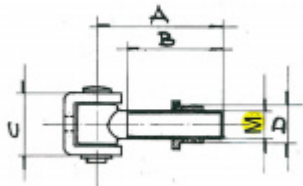

Vratový pant, nerez

Vratový pant vyrobený z nerezí

Nosnost pro jeden pant je 40 kg

Dostupné jsou varianty:

Závit M12 / délka 120mm / výška C 26 mm

Závit M20 / délka 110mm / výška C 37 mm

Závit M12

[Vratový pant, nerez](#)
[Závit M12](#)

DETAIL

5 pracovních dní **14,13 € bez DPH**
17,09 € s DPH

Závit M20

[Vratový pant, nerez](#)
[Závit M20](#)

DETAIL

5 pracovních dní **26,89 € bez DPH**
32,54 € s DPH