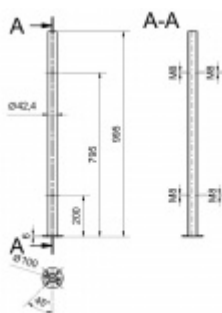

Produktový list

platný k 22. 7. 2024

luxusnikovani.cz
DELIVERED BY EFB

Nerezový sloupek 995mm, středový s přípravou pro montáž úchytů na sklo 4xM8 závit

ID produktu: 14391

PLU: 50.01.8860

Polotovár sloupku s přípravou pro montáž úchytů na sklo

Nerez kartáčovaná

Průměr sloupku: 42,4 mm / 2 mm

Příprava pro instalaci 4 x úchytů skla (M8) otvory pro průběžnou výplň

Vaše cena bez DPH

51,06 €

Vaše cena s DPH

61,79 €

Zobrazit produkt