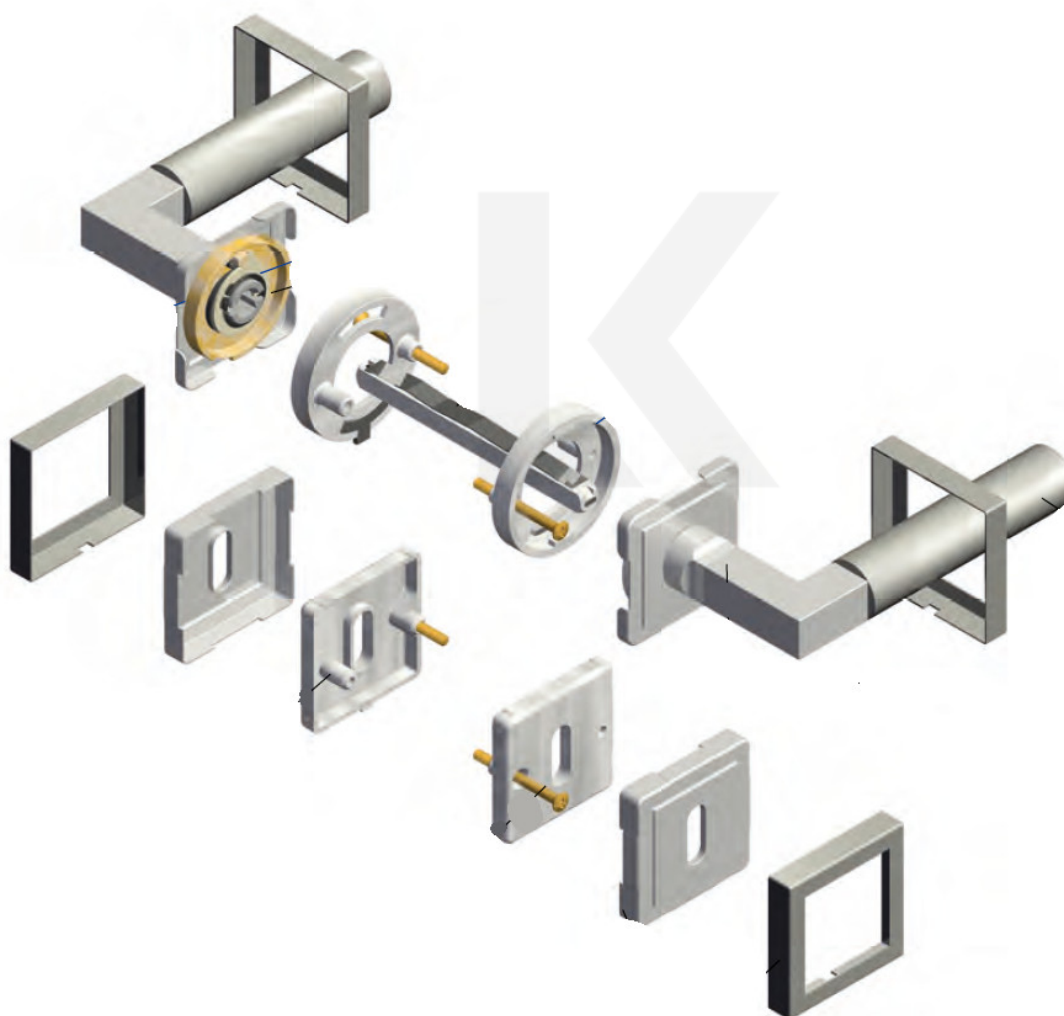

Vaše cena bez DPH

136,6 €

Vaše cena s DPH

165,28 €

Zobrazit produkt

TECHNICKÉ DETAILY