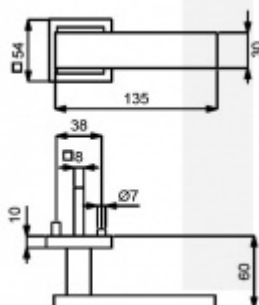

Produktový list

platný k 23. 7. 2024

luxusnikovani.cz
DELIVERED BY EFB

Südmetal Malibu Square-R, 4. objektová třída, nerez klika / klika, WC uzamykání

ID produktu: 14384

PLU: 32.58.1040

Sada kování pro interiérové dveře v objektovém standardu dle EN 1906 (4. třída)

Klika je osazena pevně na rozetě s bajonetovým mechanismem.

S kuličkovým ložiskem.

Kování je vyrobeno z kartáčované nerez.

Kování je možné použít také pro interiérové dveře s vysokým zatížením ve veřejných objektech.

- 12 let záruka na funkci
- Objektové provedení i pro standardní interiérové dveře
- Ocelová konstrukce pod rozetami
- Extrémně rychlá a bezchybná montáž
- Klika pevně spojená s rozetou a pružinovým mechanismem.

Sada kování obsahuje spojovací materiál a čtyřhran pro tloušťku dveří 38-42 mm.

Větší tloušťka dveří je možná dle zadání. Příplatek cca 100,- Kč / sada

Čtyřhran u WC zamykání má rozměr 8x8 mm.