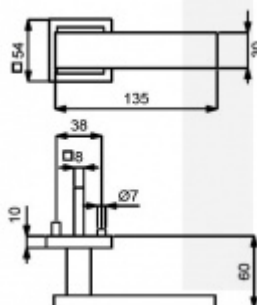

Produktový list

platný k 23. 7. 2024

luxusnikovani.cz
DELIVERED BY EFB