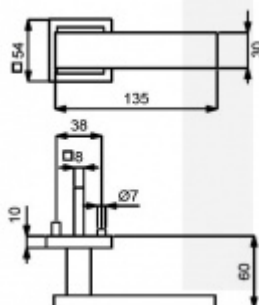

Produktový list

platný k 23. 7. 2024

luxusnikovani.cz
DELIVERED BY EFB