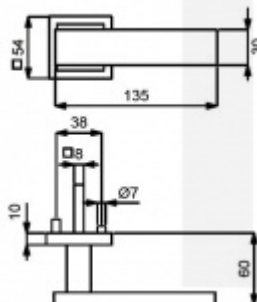

Produktový list

platný k 23. 7. 2024

luxusnikovani.cz
DELIVERED BY EFB