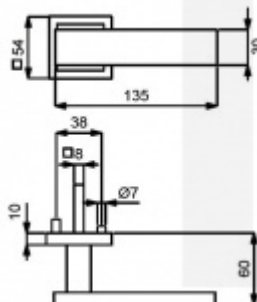

Produktový list

platný k 23. 7. 2024

luxusnikovani.cz
DELIVERED BY EFB

Súdmetall Malibu Square-R, 4. objektová třída, nerez Klika/koule - levá, Cylindrická vložka

ID produktu: 14381

PLU: 32.58.1030

Sada kování pro interiérové dveře v objektovém standardu dle EN 1906 (4. třída)

Klika je osazena pevně na rozetě s bajonetovým mechanismem.

S kuličkovým ložiskem.

Kování je vyrobeno z kartáčované nerez.

Kování je možné použít také pro interiérové dveře s vysokým zatížením ve veřejných objektech.

- 12 let záruka na funkci
- Objektové provedení i pro standardní interiérové dveře
- Ocelová konstrukce pod rozetami
- Extrémně rychlá a bezchybná montáž
- Klika pevně spojená s rozetou a pružinovým mechanismem.

Sada kování obsahuje spojovací materiál a čtyřhran pro tloušťku dveří 38-42 mm.

Větší tloušťka dveří je možná dle zadání. Příplatek cca 100,- Kč / sada

Čtyřhran u WC zamykání má rozměr 8x8 mm.