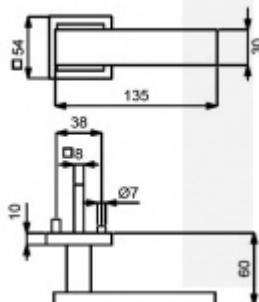

- 12 let záruka na funkci
- Objektové provedení i pro standardní interiérové dveře
- Ocelová konstrukce pod rozetami
- Extrémně rychlá a bezchybná montáž
- Klika pevně spojená s rozetou a pružinovým mechanismem.

Sada kování obsahuje spojovací materiál a čtyřhran pro tloušťku dveří 38-42 mm.

Větší tloušťka dveří je možná dle zadání. Příplatek cca 100,- Kč / sada

Čtyřhran u WC zamykání má rozměr 8x8 mm.