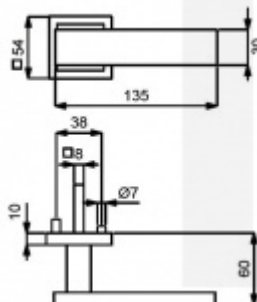

Produktový list

platný k 23. 7. 2024

luxusnikovani.cz
DELIVERED BY EFB

Súdmetall Malibu Square-R, 4. objektová třída, nerez klika / klika, Obyčejný klíč

ID produktu: 14380

PLU: 32.58.1000

Sada kování pro interiérové dveře v objektovém standardu dle EN 1906 (4. třída)

Klika je osazena pevně na rozetě s bajonetovým mechanismem.

S kuličkovým ložiskem.

Kování je vyrobeno z kartáčované nerez.

Kování je možné použít také pro interiérové dveře s vysokým zatížením ve veřejných objektech.

- 12 let záruka na funkci
- Objektové provedení i pro standardní interiérové dveře
- Ocelová konstrukce pod rozetami
- Extrémně rychlá a bezchybná montáž
- Klika pevně spojená s rozetou a pružinovým mechanismem.

Sada kování obsahuje spojovací materiál a čtyřhran pro tloušťku dveří 38-42 mm.

Větší tloušťka dveří je možná dle zadání. Příplatek cca 100,- Kč / sada

Čtyřhran u WC zamykání má rozměr 8x8 mm.