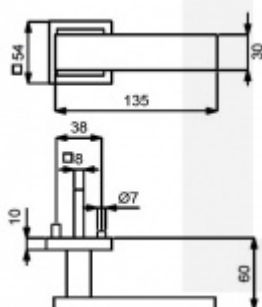

Produktový list

platný k 23. 7. 2024

luxusnikovani.cz
DELIVERED BY EFB