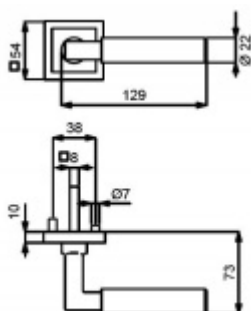

Produktový list

platný k 4. 7. 2024

luxusnikovani.cz
DELIVERED BY EFB