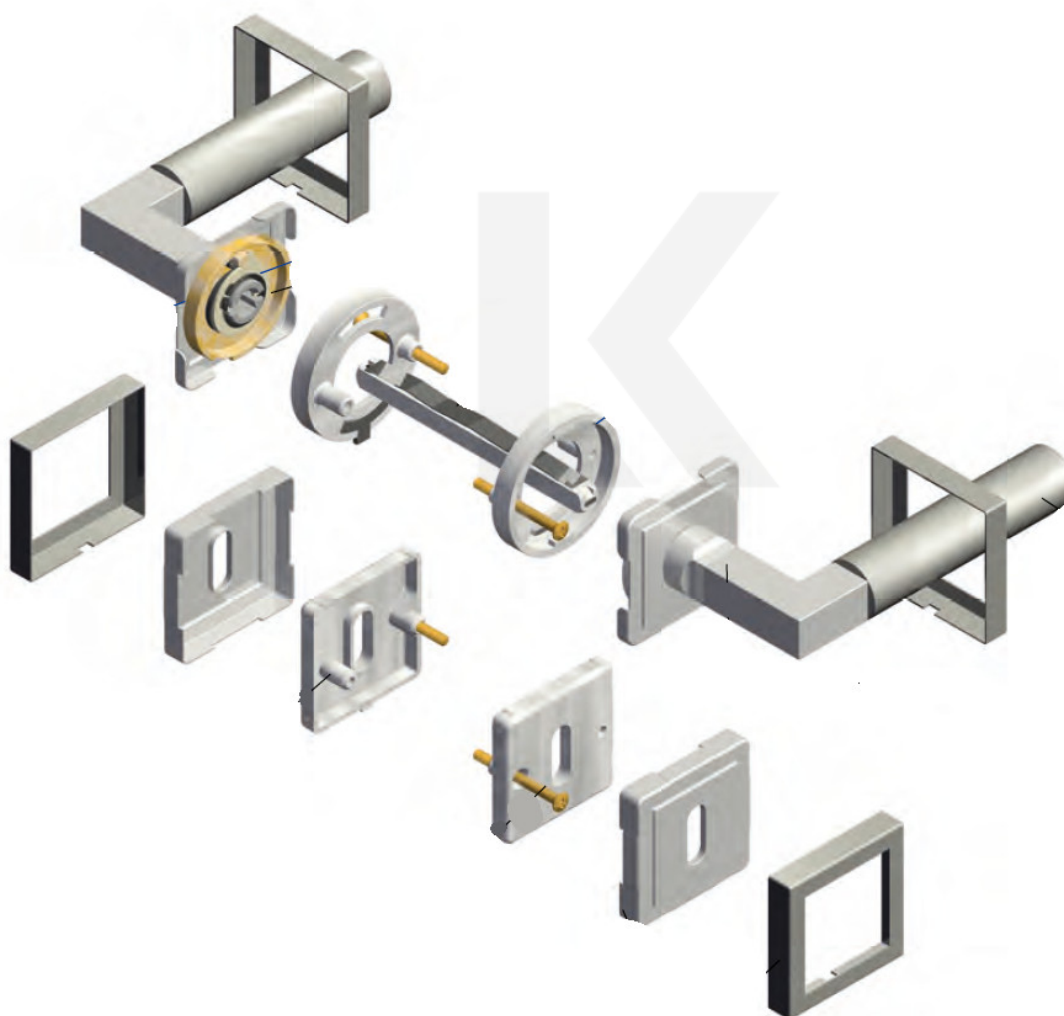

Vaše cena bez DPH

144,6 €

Vaše cena s DPH

174,96 €

Zobrazit produkt

TECHNICKÉ DETAILY