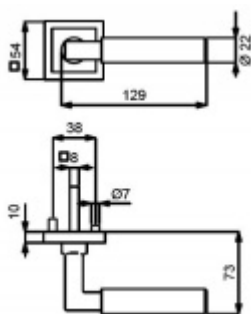

Produktový list

platný k 23. 7. 2024

luxusnikovani.cz
DELIVERED BY EFB