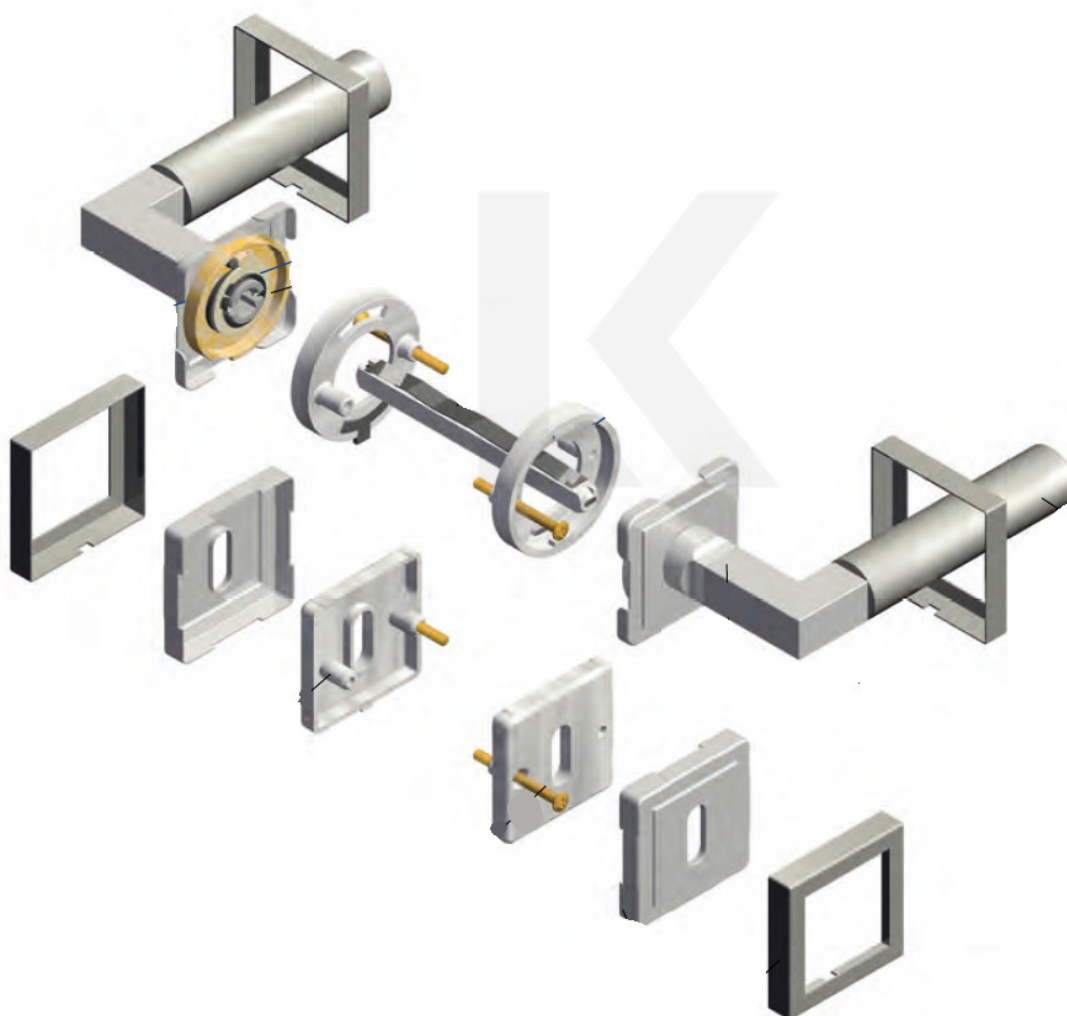

Vaše cena bez DPH

3 398 Kč

Vaše cena s DPH

4 111,58 Kč

Zobrazit produkt

TECHNICKÉ DETAILY