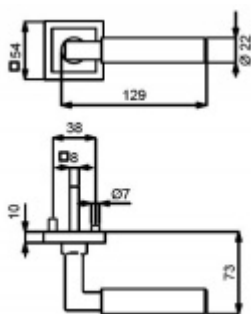

Produktový list

platný k 3. 7. 2024

luxusnikovani.cz
DELIVERED BY EFB