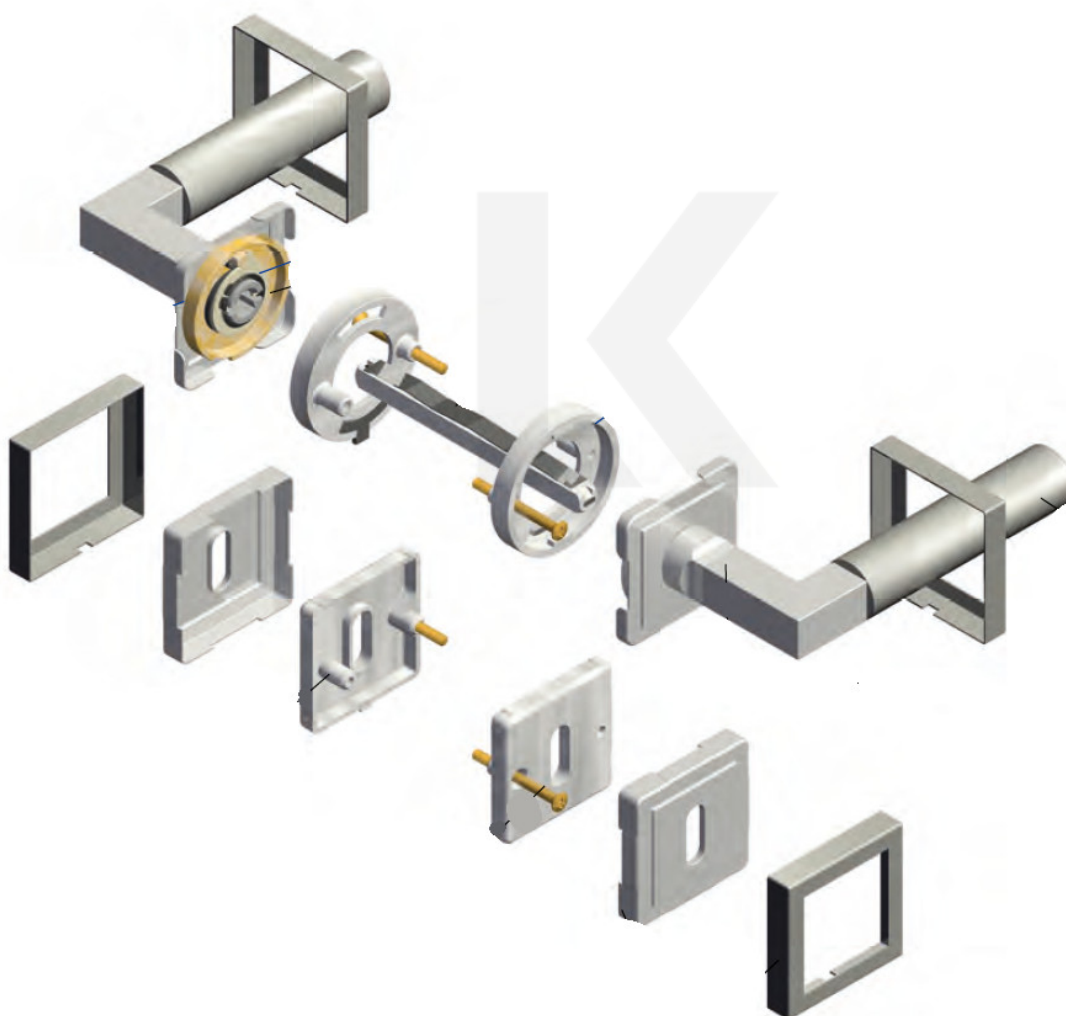

Vaše cena bez DPH

2 863 Kč

Vaše cena s DPH

3 464,23 Kč

Zobrazit produkt

TECHNICKÉ DETAILY