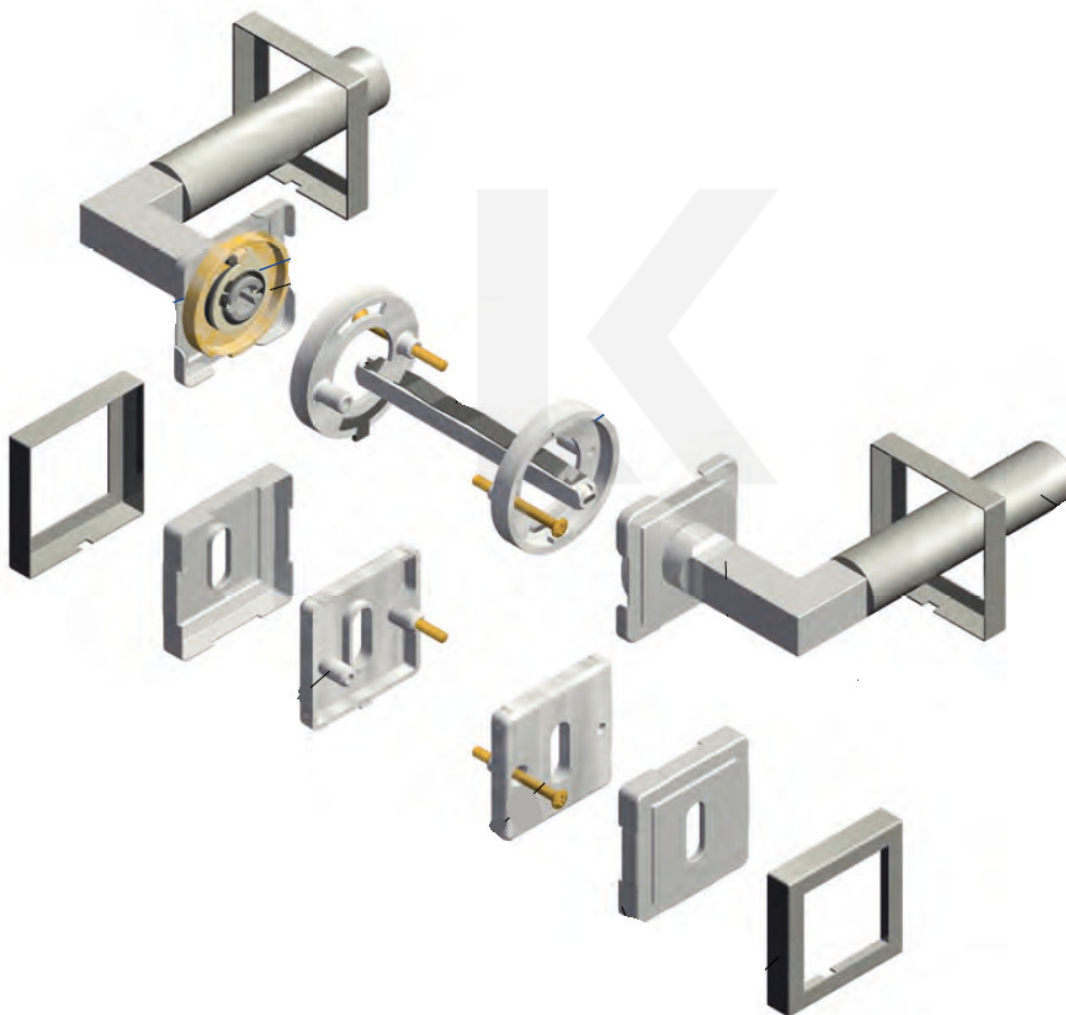

Vaše cena bez DPH

3 263 Kč

Vaše cena s DPH

3 948,23 Kč

Zobrazit produkt

TECHNICKÉ DETAILY