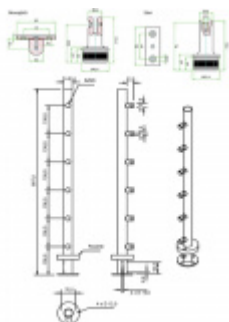

## Sloupek s přípravou pro zábradlí, vrchní montáž, nerez

Polotovar sloupku s přípravou pro montáž vodorovného zábradlí

Nerez kartáčovaná

Průměr sloupku: 42,4 mm / 2 mm

Příprava pro instalaci 6 vodorovných trubek s průměrem 12 mm

Příprava pro vrchní madlo průměr 42,4 mm

Upevnění vrchního madla může být pevné nebo variabilní

Včetně spodní krycí rozety průměr 105 mm

Montáž na rovnou plochu