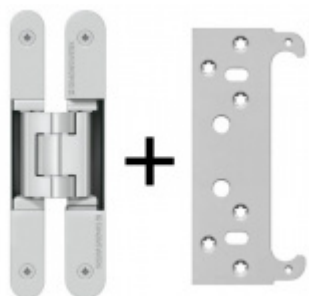

Produktový list

platný k 22. 7. 2024

luxusnikovani.cz
DELIVERED BY EFB

Tectus 240 3D N - skrytý pant, pro bezfalcové dveře Nikl leštěný (038)

 **SIMONSWERK**

ID produktu: 14319

Pro obložkovou/ocelovou zárubeň přikupte odpovídající upevnění/kapsu.

**Tectus 240 3D SZ -
upevnění do ocelové
zárubně**

SIMONSWERK

OD 14,13 €

8 ks

PODOBNÉ PRODUKTY

**Sada pantu Tectus 240
3D F1 N +
upevňovacího plechu
FZ pro obložkovou
zárubeň**

SIMONSWERK

OD 34,64 €
Produkt je skladem