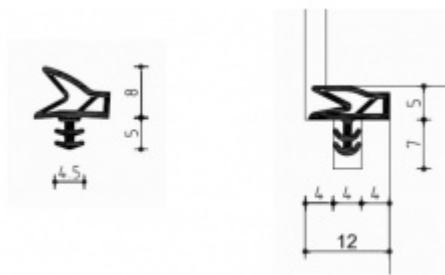

**Dveřní těsnění
Deventer pro
bezfalcové dveře**

OD 10,38 €

více jak 10 ks