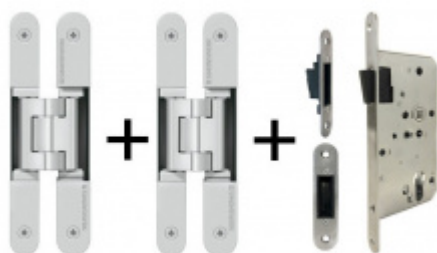

Produktový list

platný k 22. 7. 2024

luxusnikovani.cz
DELIVERED BY EFB

Tectus 240 3D N - skrytý pant, pro bezfalcové dveře Nikl leštěný (038)

 **SIMONSWERK**

ID produktu: 14319

Pro obložkovou/ocelovou zárubeň přikupte odpovídající upevnění/kapsu.

**Tectus 240 3D SZ -
upevnění do ocelové
zárubně**

SIMONSWERK

OD 14,13 €

8 ks

PODOBNÉ PRODUKTY

**Sada pantu Tectus 240
3D F1 N +
upevňovacího plechu
FZ pro obložkovou
zárubeň**

SIMONSWERK

OD 34,64 €
Produkt je skladem

**Sada pantů Tectus 240
3D F1 N a
Magnetického zámku
EFB**

OD 75,06 €
Produkt je skladem

**Sada pantů Tectus 240
3D N a Magnetického
zámku EFB, černá
barva**

OD 92,43 €
Produkt je skladem

**Sada pantů Tectus 240
3D F1 N + plechů 240 FZ
pro obložkovou
zárubeň a
magnetického zámku
EFB**