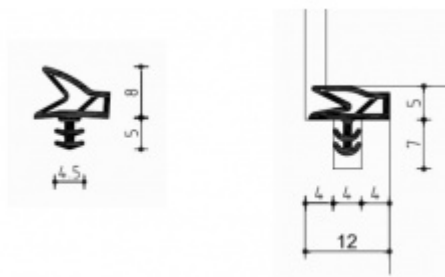

**Dveřní těsnění
Deventer pro
bezfalcové dveře**

OD 10,38 €

více jak 10 ks