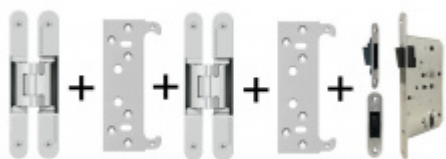

**Tectus 240 3D SZ -
upevnění do ocelové
zárubně**

SIMONSWERK

OD 14,13 €

8 ks

PODOBNÉ PRODUKTY

**Sada pantu Tectus 240
3D F1 N +
upevňovacího plechu
FZ pro obložkovou
zárubeň**

SIMONSWERK

OD 34,64 €
Produkt je skladem

**Sada pantů Tectus 240
3D F1 N a
Magnetického zámku
EFB**

OD 75,06 €
Produkt je skladem

**Sada pantů Tectus 240
3D N a Magnetického
zámku EFB, černá
barva**

OD 92,43 €
Produkt je skladem

**Sada pantů Tectus 240
3D F1 N + plechů 240 FZ
pro obložkovou
zárubeň a
magnetického zámku
EFB**