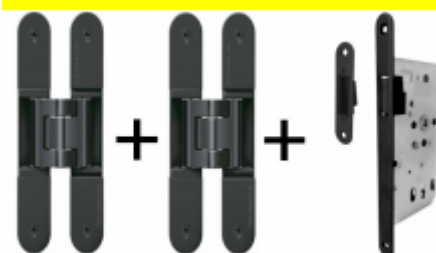

**Tectus 240 3D SZ -
upevnění do ocelové
zárubně**

SIMONSWERK

OD 14,13 €

8 ks

PODOBNÉ PRODUKTY

**Sada pantu Tectus 240
3D F1 N +
upevňovacího plechu
FZ pro obložkovou
zárubeň**

SIMONSWERK

OD 34,64 €
Produkt je skladem

**Sada pantů Tectus 240
3D F1 N a
Magnetického zámku
EFB**

OD 75,06 €
Produkt je skladem

**Sada pantů Tectus 240
3D N a Magnetického
zámku EFB, černá
barva**

OD 92,43 €
Produkt je skladem

**Sada pantů Tectus 240
3D F1 N + plechů 240 FZ
pro obložkovou
zárubeň a
magnetického zámku
EFB**