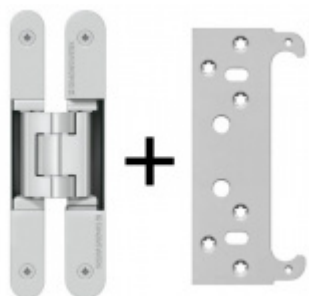

Produktový list

platný k 25. 8. 2024

luxusnikovani.cz
DELIVERED BY EFB

Tectus 240 3D N - skrytý pant, pro bezfalcové dveře Mosaz leštěná (030)

 **SIMONSWERK**

ID produktu: 14318

Pro obložkovou/ocelovou zárubeň přikupte odpovídající upevnění/kapsu.

**Tectus 240 3D SZ -
upevnění do ocelové
zárubně**

SIMONSWERK

OD 14,13 €

8 ks

PODOBNÉ PRODUKTY

**Sada pantu Tectus 240
3D F1 N +
upevňovacího plechu
FZ pro obložkovou
zárubeň**

SIMONSWERK

OD 34,64 €
Produkt je skladem