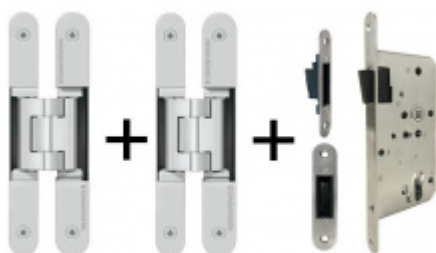

**Tectus 240 3D SZ -
upevnění do ocelové
zárubně**

SIMONSWERK

OD 14,13 €

8 ks

PODOBNÉ PRODUKTY

**Sada pantu Tectus 240
3D F1 N +
upevňovacího plechu
FZ pro obložkovou
zárubeň**

SIMONSWERK

OD 34,64 €
Produkt je skladem

**Sada pantů Tectus 240
3D F1 N a
Magnetického zámku
EFB**

OD 75,06 €
Produkt je skladem

**Sada pantů Tectus 240
3D N a Magnetického
zámku EFB, černá
barva**

OD 92,43 €
Produkt je skladem

**Sada pantů Tectus 240
3D F1 N + plechů 240 FZ
pro obložkovou
zárubeň a
magnetického zámku
EFB**