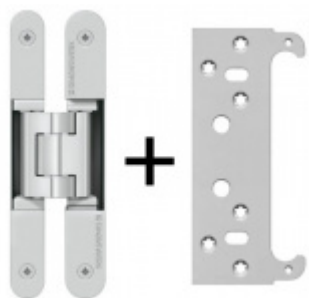

Produktový list

platný k 1. 9. 2024

luxusnikovani.cz
DELIVERED BY EFB

Tectus 240 3D N - skrytý pant, pro bezfalcové dveře Mosaz satin (047)

 **SIMONSWERK**

ID produktu: 14317

Pro obložkovou/ocelovou zárubeň přikupte odpovídající upevnění/kapsu.

**Tectus 240 3D SZ -
upevnění do ocelové
zárubně**

SIMONSWERK

OD 332 Kč

8 ks

PODOBNÉ PRODUKTY

**Sada pantu Tectus 240
3D F1 N +
upevňovacího plechu
FZ pro obložkovou
zárubeň**

SIMONSWERK

OD 814 Kč