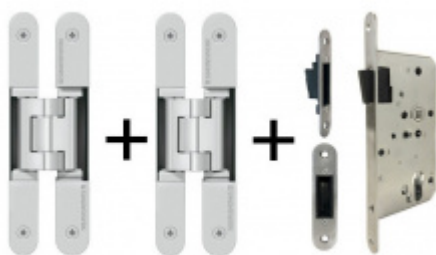

**Tectus 240 3D SZ -
upevnění do ocelové
zárubně**

SIMONSWERK

OD 332 Kč

8 ks

PODOBNÉ PRODUKTY

**Sada pantu Tectus 240
3D F1 N +
upevňovacího plechu
FZ pro obložkovou
zárubeň**

SIMONSWERK

OD 814 Kč

Produkt je skladem

**Sada pantů Tectus 240
3D F1 N a
Magnetického zámku
EFB**

OD 1 764 Kč

Produkt je skladem

**Sada pantů Tectus 240
3D N a Magnetického
zámku EFB, černá
barva**

OD 2 172 Kč

Produkt je skladem