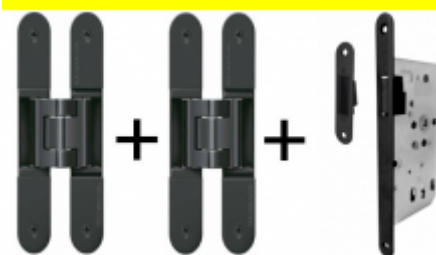

**Tectus 240 3D SZ -
upevnění do ocelové
zárubně**

SIMONSWERK

OD 332 Kč

8 ks

PODOBNÉ PRODUKTY

**Sada pantu Tectus 240
3D F1 N +
upevňovacího plechu
FZ pro obložkovou
zárubeň**

SIMONSWERK

OD 814 Kč

Produkt je skladem

**Sada pantů Tectus 240
3D F1 N a
Magnetického zámku
EFB**

OD 1 764 Kč

Produkt je skladem

**Sada pantů Tectus 240
3D N a Magnetického
zámku EFB, černá
barva**

OD 2 172 Kč

Produkt je skladem