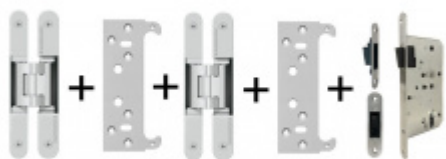

**Tectus 240 3D SZ -
upevnění do ocelové
zárubně**

SIMONSWERK

OD 332 Kč

8 ks

PODOBNÉ PRODUKTY

**Sada pantu Tectus 240
3D F1 N +
upevňovacího plechu
FZ pro obložkovou
zárubeň**

SIMONSWERK

OD 814 Kč

Produkt je skladem

**Sada pantů Tectus 240
3D F1 N a
Magnetického zámku
EFB**

OD 1 764 Kč

Produkt je skladem

**Sada pantů Tectus 240
3D N a Magnetického
zámku EFB, černá
barva**

OD 2 172 Kč

Produkt je skladem

**Sada pantů Tectus 240
3D F1 N + plechů 240 FZ
pro obložkovou
zárubeň a
magnetického zámku
EFB**

OD OD 1 926 Kč

Produkt je skladem