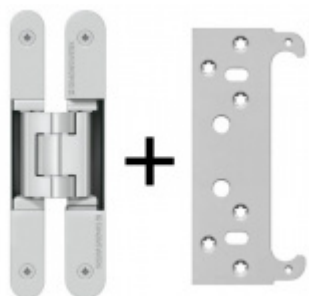

Produktový list

platný k 24. 8. 2024

luxusnikovani.cz
DELIVERED BY EFB

Tectus 240 3D N - skrytý pant, pro bezfalcové dveře Bílá RAL 9016 (070)

 SIMONSWERK

ID produktu: 14316

Pro obložkovou/ocelovou zárubeň přikupte odpovídající upevnění/kapsu.

**Tectus 240 3D SZ -
upevnění do ocelové
zárubně**

SIMONSWERK

OD 14,13 €

8 ks

PODOBNÉ PRODUKTY

**Sada pantu Tectus 240
3D F1 N +
upevňovacího plechu
FZ pro obložkovou
zárubeň**

SIMONSWERK

OD 34,64 €
Produkt je skladem