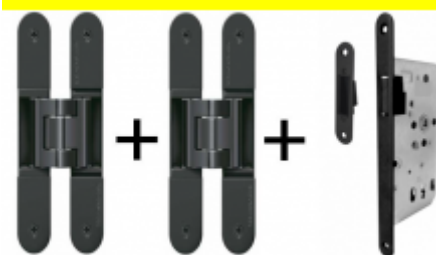

**Tectus 240 3D SZ -
upevnění do ocelové
zárubně**

SIMONSWERK

OD 14,13 €

8 ks

PODOBNÉ PRODUKTY

**Sada pantu Tectus 240
3D F1 N +
upevňovacího plechu
FZ pro obložkovou
zárubeň**

SIMONSWERK

OD 34,64 €
Produkt je skladem

**Sada pantů Tectus 240
3D F1 N a
Magnetického zámku
EFB**

OD 75,06 €
Produkt je skladem

**Sada pantů Tectus 240
3D N a Magnetického
zámku EFB, černá
barva**

OD 92,43 €
Produkt je skladem

**Sada pantů Tectus 240
3D F1 N + plechů 240 FZ
pro obložkovou
zárubeň a
magnetického zámku
EFB**