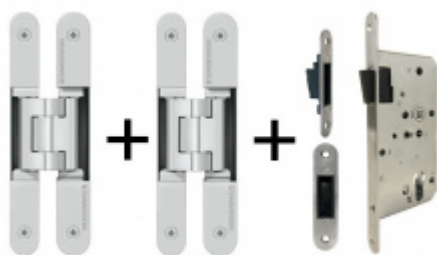

**Tectus 240 3D SZ -
upevnění do ocelové
zárubně**

SIMONSWERK

OD 14,13 €

8 ks

PODOBNÉ PRODUKTY

**Sada pantu Tectus 240
3D F1 N +
upevňovacího plechu
FZ pro obložkovou
zárubeň**

SIMONSWERK

OD 34,64 €
Produkt je skladem

**Sada pantů Tectus 240
3D F1 N a
Magnetického zámku
EFB**

OD 75,06 €
Produkt je skladem

**Sada pantů Tectus 240
3D N a Magnetického
zámku EFB, černá
barva**

OD 92,43 €
Produkt je skladem

**Sada pantů Tectus 240
3D F1 N + plechů 240 FZ
pro obložkovou
zárubeň a
magnetického zámku
EFB**