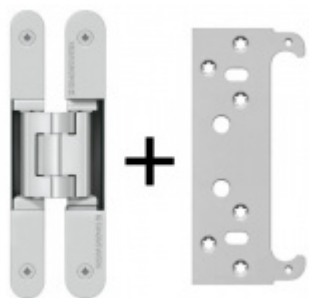

**Tectus 240 3D SZ -
upevnění do ocelové
zárubně**

SIMONSWERK

OD 14,13 €

8 ks

PODOBNÉ PRODUKTY

**Sada pantu Tectus 240
3D F1 N +
upevňovacího plechu
FZ pro obložkovou
zárubeň**

SIMONSWERK

OD 34,64 €
Produkt je skladem