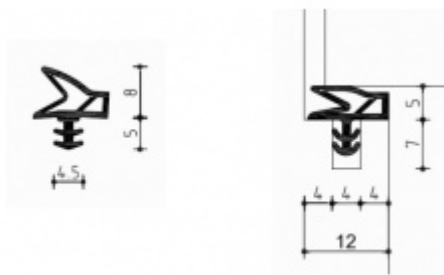

**Dveřní těsnění
Deventer pro
bezfalcové dveře**

OD 10,6 €

více jak 10 ks