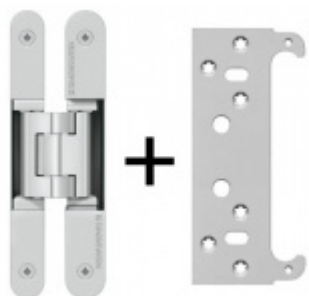

SIMONSWERK

**OD OD 4,72 €**

6 ks

**Tectus 240 3D SZ -  
upevnění do ocelové  
zárubně**

SIMONSWERK

**OD 14,13 €**

8 ks

## PODOBNÉ PRODUKTY

**Sada pantu Tectus 240  
3D F1 N +  
upevňovacího plechu  
FZ pro obložkovou  
zárubeň**

**SIMONSWERK**

**OD 34,64 €**

Produkt je skladem

**Sada pantů Tectus 240  
3D F1 N a  
Magnetického zámku  
EFB**