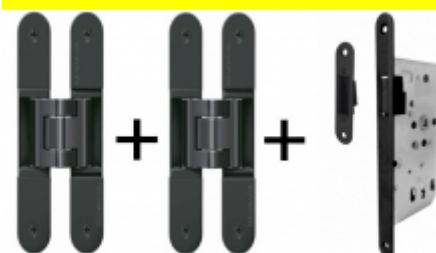

## PODOBNÉ PRODUKTY

**Sada pantu Tectus 240  
3D F1 N +  
upevňovacího plechu  
FZ pro obložkovou  
zárubeň**

**SIMONSWERK**

**OD 34,64 €**

Produkt je skladem

**Sada pantů Tectus 240  
3D F1 N a  
Magnetického zámku  
EFB**

**OD 75,06 €**

Produkt je skladem

**Sada pantů Tectus 240  
3D N a Magnetického  
zámku EFB, černá  
barva**

**OD 92,43 €**

Produkt je skladem

**Sada pantů Tectus 240  
3D F1 N + plechů 240 FZ  
pro obložkovou  
zárubeň a  
magnetického zámku  
EFB**