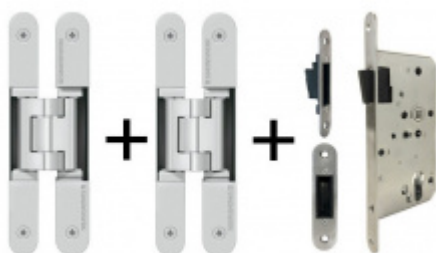

## PODOBNÉ PRODUKTY

**Sada pantu Tectus 240  
3D F1 N +  
upevňovacího plechu  
FZ pro obložkovou  
zárubeň**

**SIMONSWERK**

**OD 34,64 €**

Produkt je skladem

**Sada pantů Tectus 240  
3D F1 N a  
Magnetického zámku  
EFB**

**OD 75,06 €**

Produkt je skladem

**Sada pantů Tectus 240  
3D N a Magnetického  
zámku EFB, černá  
barva**

**OD 92,43 €**

Produkt je skladem

**Sada pantů Tectus 240  
3D F1 N + plechů 240 FZ  
pro obložkovou  
zárubeň a  
magnetického zámku  
EFB**