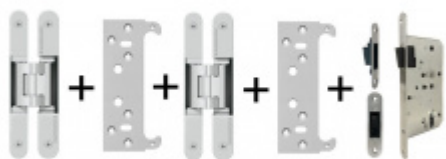

## PODOBNÉ PRODUKTY

**Sada pantu Tectus 240  
3D F1 N +  
upevňovacího plechu  
FZ pro obložkovou  
zárubeň**

**SIMONSWERK**

**OD 34,64 €**

Produkt je skladem

**Sada pantů Tectus 240  
3D F1 N a  
Magnetického zámku  
EFB**

**OD 75,06 €**

Produkt je skladem

**Sada pantů Tectus 240  
3D N a Magnetického  
zámku EFB, černá  
barva**

**OD 92,43 €**

Produkt je skladem

**Sada pantů Tectus 240  
3D F1 N + plechů 240 FZ  
pro obložkovou  
zárubeň a  
magnetického zámku  
EFB**