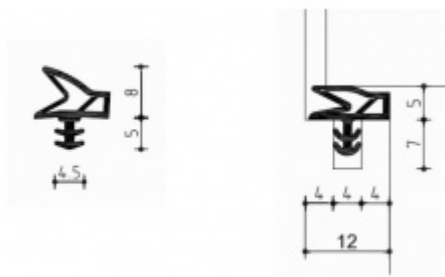

**Dveřní těsnění
Deventer pro
bezfalcové dveře**

OD 10,6 €

více jak 10 ks