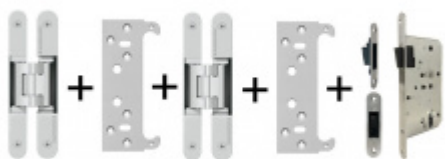

**Tectus 240 3D SZ -
upevnění do ocelové
zárubně**

SIMONSWERK

OD 332 Kč

8 ks

PODOBNÉ PRODUKTY

**Sada pantu Tectus 240
3D F1 N +
upevňovacího plechu
FZ pro obložkovou
zárubeň**

SIMONSWERK

OD 814 Kč

Produkt je skladem

**Sada pantů Tectus 240
3D F1 N a
Magnetického zámku
EFB**

OD 1 764 Kč

Produkt je skladem

**Sada pantů Tectus 240
3D N a Magnetického
zámku EFB, černá
barva**

OD 2 172 Kč

Produkt je skladem

**Sada pantů Tectus 240
3D F1 N + plechů 240 FZ
pro obložkovou
zárubeň a
magnetického zámku
EFB**

OD OD 1 926 Kč

Produkt je skladem