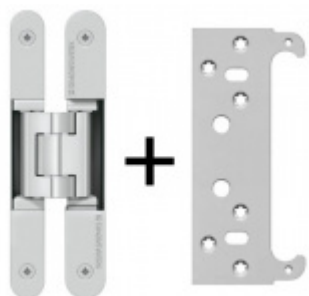

Produktový list

platný k 22. 7. 2024

luxusnikovani.cz
DELIVERED BY EFB

Tectus 240 3D N - skrytý pant, pro bezfalcové dveře Bronze Metallic (168)

 SIMONSWERK

ID produktu: 14312

Pro obložkovou/ocelovou zárubeň přikupte odpovídající upevnění/kapsu.

**Tectus 240 3D SZ -
upevnění do ocelové
zárubně**

SIMONSWERK

OD 332 Kč

8 ks

PODOBNÉ PRODUKTY

**Sada pantu Tectus 240
3D F1 N +
upevňovacího plechu
FZ pro obložkovou
zárubeň**

SIMONSWERK

OD 814 Kč