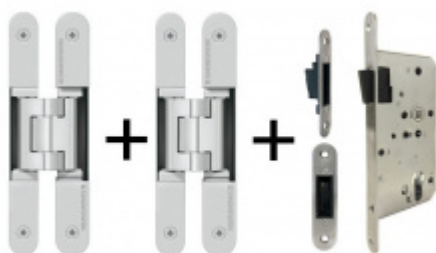

Produktový list

platný k 22. 7. 2024

luxusnikovani.cz
DELIVERED BY EFB

Tectus 240 3D N - skrytý pant, pro bezfalcové dveře Bronze Metallic (168)

 SIMONSWERK

ID produktu: 14312

Pro obložkovou/ocelovou zárubeň přikupte odpovídající upevnění/kapsu.

**Tectus 240 3D SZ -
upevnění do ocelové
zárubně**

SIMONSWERK

OD 332 Kč

8 ks

PODOBNÉ PRODUKTY

**Sada pantu Tectus 240
3D F1 N +
upevňovacího plechu
FZ pro obložkovou
zárubeň**

SIMONSWERK

OD 814 Kč

Produkt je skladem

**Sada pantů Tectus 240
3D F1 N a
Magnetického zámku
EFB**

OD 1 764 Kč

Produkt je skladem

**Sada pantů Tectus 240
3D N a Magnetického
zámku EFB, černá
barva**

OD 2 172 Kč

Produkt je skladem